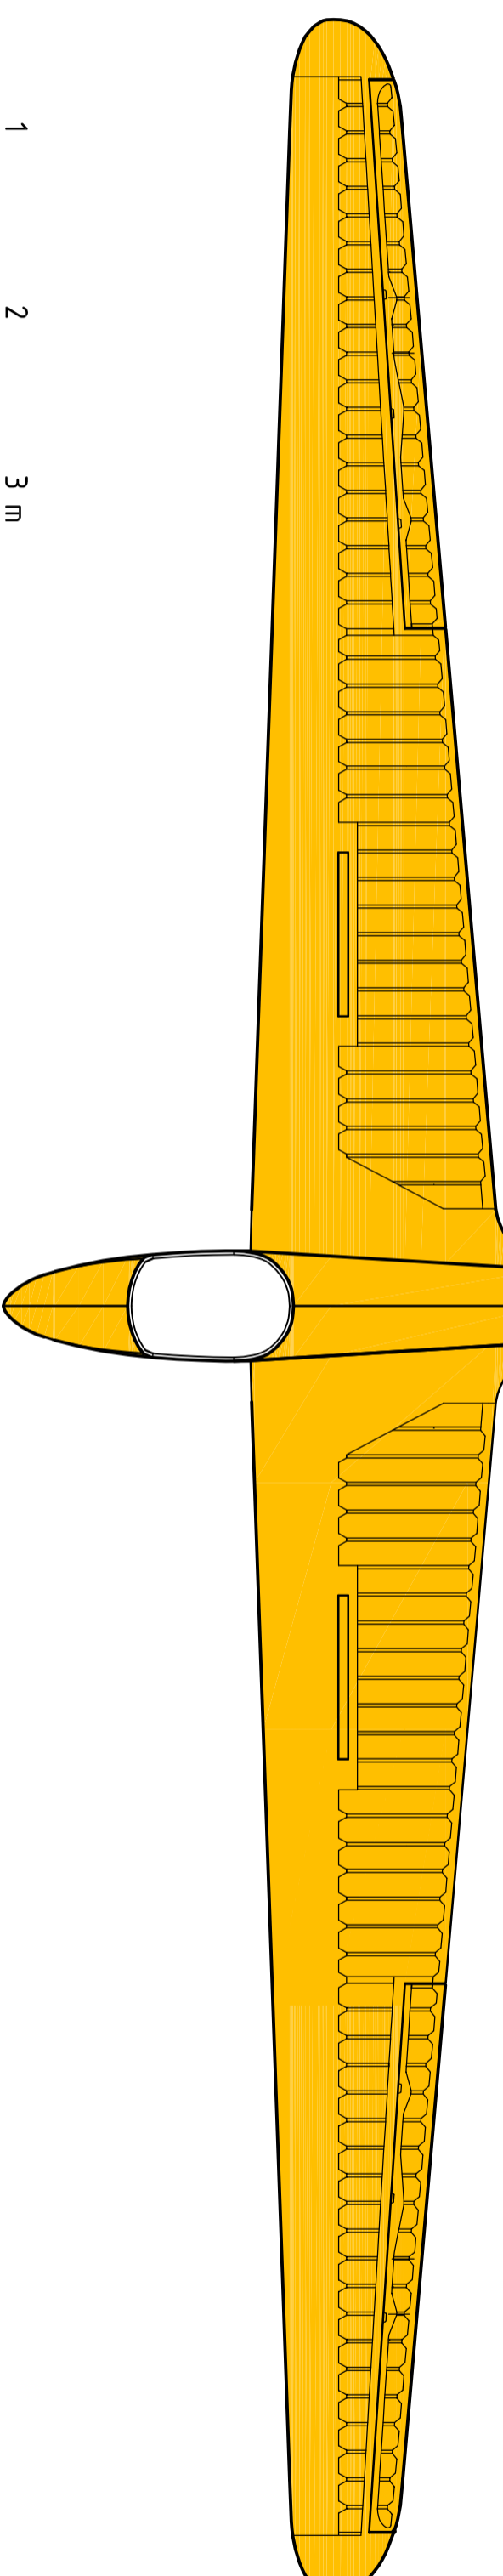

COULEURS

"Oldtimer-Club Schänis"

CARACTERISTIQUES & PERFORMANCES

Envergure : 14,00 m
Longueur : 6,00 m
Surface alaire : 13,10 m²
Poids total en vol : 233 kg
Charge alaire : 17,8 kg/m²
Finesse : 27,6
Vitesse mini : 50 km/h
Vitesse max. : 210 km/h

MOSWEY 3

Planeur monoplace de performance
Constructeur : Moswey-Werke - Suisse
Année 1944

Dessin établi d'après les plans constructeur : G. MÜLLER, Zürich - J.A 2011