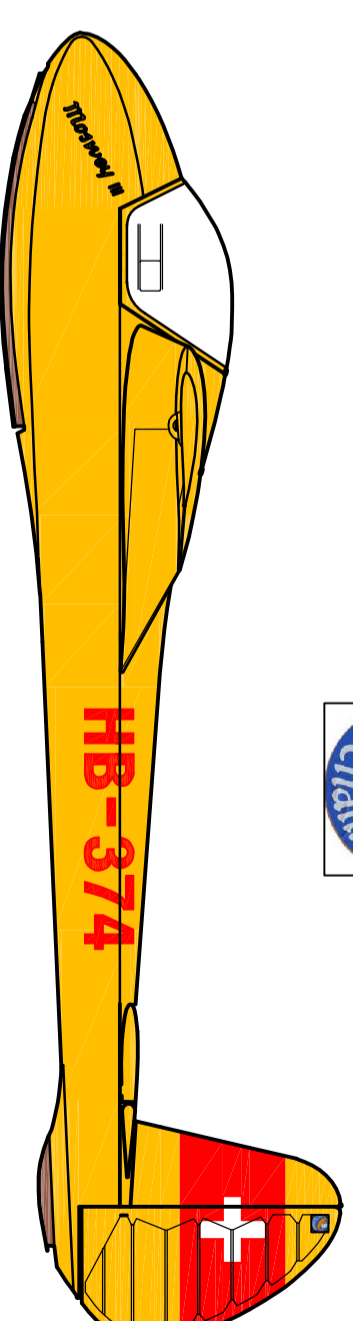

COULEURS

"Oldtimer-Club Schänis"

CARACTERISTIQUES & PERFORMANCES

Envergure : 14,00 m
Longueur : 6,00 m
Surface alaire : 13,10 m²
Poids total en vol : 233 kg
Charge alaire : 17,8 kg/m²
Finesse : 27,6
Vitesse mini : 50 km/h
Vitesse max. : 210 km/h

MOSWEY 3

Planeur monoplace de performance
Constructeur : Moswey-Werke - Suisse
Année 1944

Dessin établi d'après les plans constructeur : G. MÜLLER, Zürich - J.A 2011